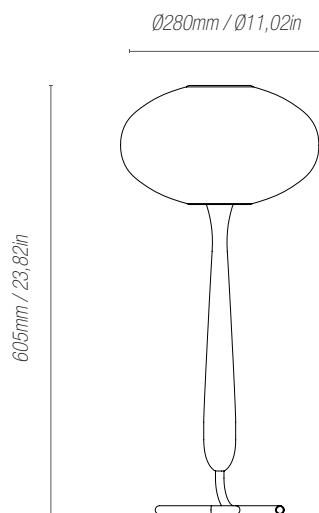

L'Opulus n°15.020

Design Douglas Mont 2020 *Fabrication française/ Handmade in France*

Lampe à poser/ *Table lamp*

Dimensions:

Hauteur/ *Height* 605 mm / 23,82 in
Base Ø180 mm / Ø7,09 in

Matériaux/ *Materials:*

Structure en bois massif/ *Structure in solid wood*
Abat-jour en acétate de cellulose fabriqué artisanalement
/ *Handcrafted pleated cellulose acetate lampshade*
Métal laqué/ *Lacquered metal*

Maintenance: