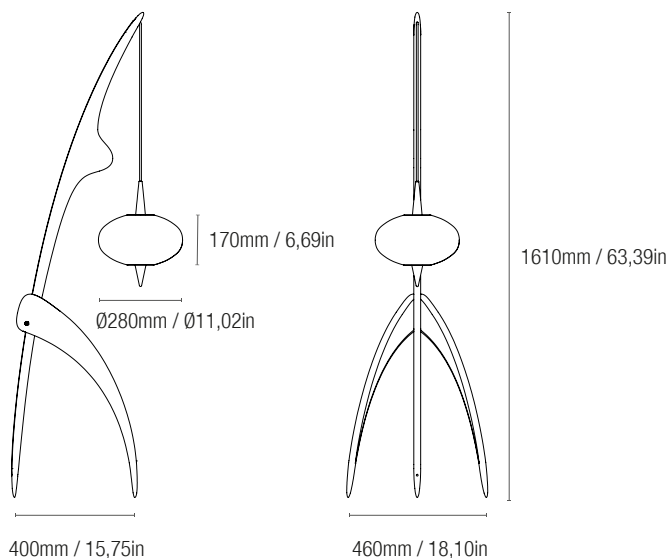

La Mante Religieuse n°14.950

Design François Rispal 1950 *Fabrication française/ Handmade in France*

Lampadaire/ Floor lamp

Abat-jours/ Lampshades

Acétate de cellulose/ Acetate¹

Opaline/ Opal glass²

Dimensions:

Hauteur/ Height 1610 mm / 63,39 in
Base 460 x 400 mm / 18,10 x 15,75 in

Matériaux/ Materials:

Structure en bois massif/ Structure in solid wood

¹Abat-jour en acétate de cellulose fabriqué artisanalement

/ ¹Handcrafted pleated cellulose acetate lampshade

Câble textile de longueur/ Textile cable of length: 2300 mm / 90,55 in

Interrupteur sur le câble/ Switch on the cable. Plug type C

Normatives/ Regulations:

CE

UNE-EN 60598

DBT 2014/35/UE

Métal/ Metal colors: