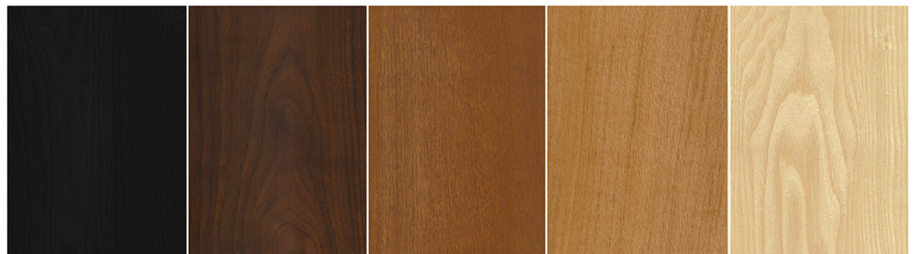

RISPAL
PARIS

formes nouvelles

N°13.100 La Torche WM
“The Torch wall mount”
Design Rispal 1951

Applique / Sconce

Matériaux : Bois, Opaline, Acier
Material: Wood, Opal-glass, Steel

Poids : Net 1.0 kg
Weight: net 1.0 kg

Dimensions 380 X 240 X 150 mm
Hauteur : 380 mm, Opaline : 130 x 130 x 170mm
Height: 380 mm, Opal-glass : 130 x 130 x 170 mm

Led 1X5 W G9 (ampoule fournie)

produit artisanal fabriqué en France
handcrafted product made in France

disponible en / available in :

métal couleurs / colors

blanc/white 9010 noir /black 9005

frêne noir
black ash

noyer américain
american walnut

chêne vintage
vintage oak

chêne naturel
natural oak

frêne naturel
natural ash