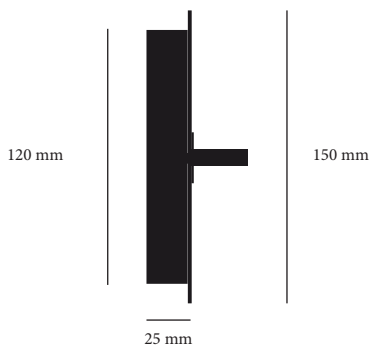

RISPAL
PARIS

formes nouvelles

N°13.100 La Torche WM
“The Torch wall mount”
Design Rispal 1951

Applique / Sconce

Matériaux : Bois, Opaline, Acier
Material: Wood, Opal-glass, Steel

Poids : Net 1.0 kg
Weight: net 1.0 kg

Dimensions 380 X 240 X 150 mm
Hauteur : 380 mm, Opaline : 130 x 130 x 170mm
Height: 380 mm, Opal-glass : 130 x 130 x 170 mm

Led 1X5 W G9 (ampoule fournie)

produit artisanal fabriqué en France
handcrafted product made in France