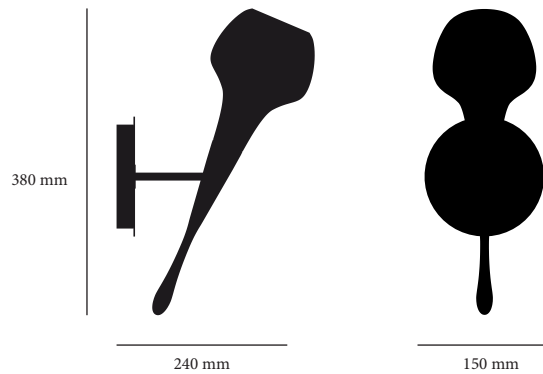

RISPAL
PARIS

formes nouvelles

N°13.100 La Torche WM
“The Torch wall mount”
Design Rispal 1951

Applique / Sconce

Matériaux : Bois, Opaline, Acier
Material: Wood, Opal-glass, Steel

Poids : Net 1.0 kg
Weight: net 1.0 kg

Dimensions 380 X 240 X 150 mm
Hauteur : 380 mm, Opaline : 130 x 130 x 170mm
Height: 380 mm, Opal-glass : 130 x 130 x 170 mm

Led 1X5 W G9 (ampoule fournie)

produit artisanal fabriqué en France
handcrafted product made in France