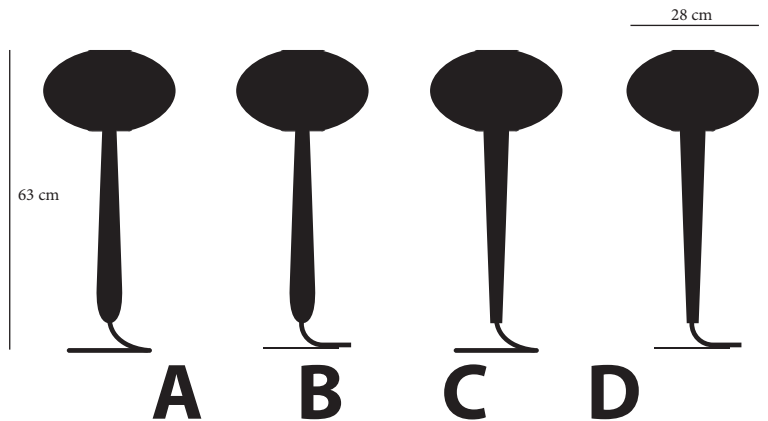

métal couleurs / colors

blanc/white 9010 noir /black 9005