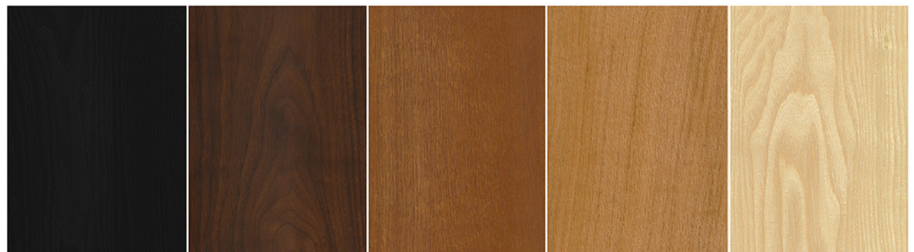

Dimensions

Hauteur : 630 mm, abat-jour 280 x 280 x 160mm
Height: 630 mm, shade 280 x 280 x 160 mm

Led 3X5 W G9 (ampoules fournies)

produit artisanal fabriqué en France
handcrafted product made in France

métal couleurs / colors

blanc/white 9010 noir /black 9005

câbles couleurs /cords colors

blanc / white
vert pétrole / petrol green
noir / black
bordeaux / burgundy
rouge / red

disponible en / available in :

frêne noir
black ash

noyer américain
american walnut

chêne vintage
vintage oak

chêne naturel
natural oak

frêne naturel
natural ash

CL1 - G9

IP 20