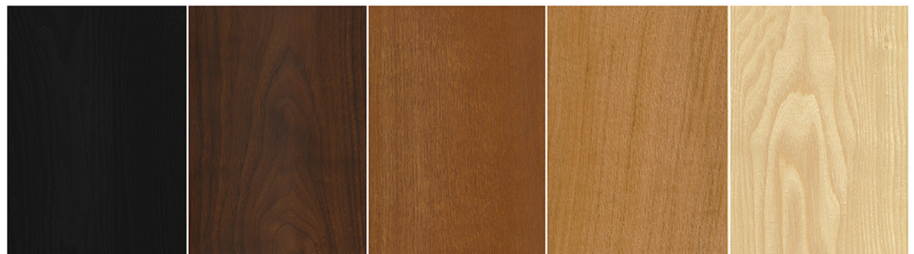

Dimensions

Hauteur : 450 mm, Base 290 x 290mm

Height: 450 mm, Base 290 x 290mm

Opaline / Opal-glass 130 X 130 X 170mm

Led 1X5 W G9 (ampoule fournie)

produit artisanal fabriqué en France
handcrafted product made in France

métal couleurs / colors

blanc/white 9010 noir /black 9005

câbles couleurs /cords colors

blanc / white
vert pétrole / petrol green
noir / black
bordeaux / burgundy
rouge / red

disponible en / available in :

frêne noir
black ash

noyer américain
american walnut

chêne vintage
vintage oak

chêne naturel
natural oak

frêne naturel
natural ash

CL1 - G9

IP 20