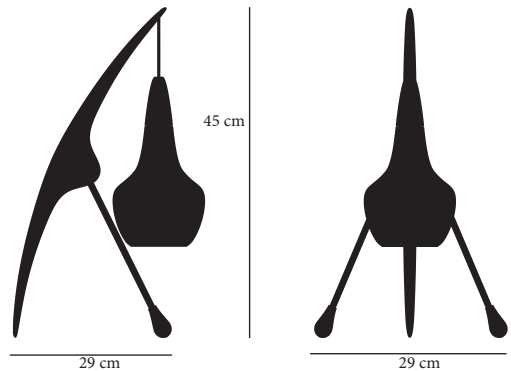

disponible en / available in :