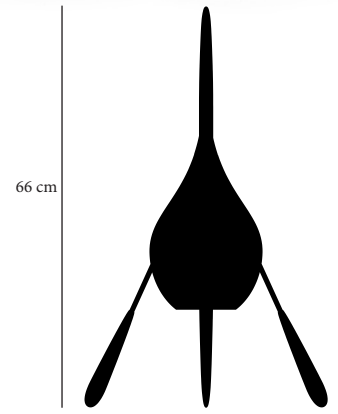

Dimensions

Hauteur : 660 mm, Base 425 x 460mm

Height: 660 mm, Base 425 x 460mm

Opaline / Opal-glass 190 X 190 X 270mm

Led 1X5 W G9 (ampoule fournies)

produit artisanal fabriqué en France
handcrafted product made in France

métal couleurs / colors

blanc/white 9010 noir/black 9005

câbles couleurs /cords colors

blanc / white
vert pétrole / petrol green
noir / black
bordeaux / burgundy
rouge / red

45 cm

66 cm

42,5 cm

disponible en / available in :