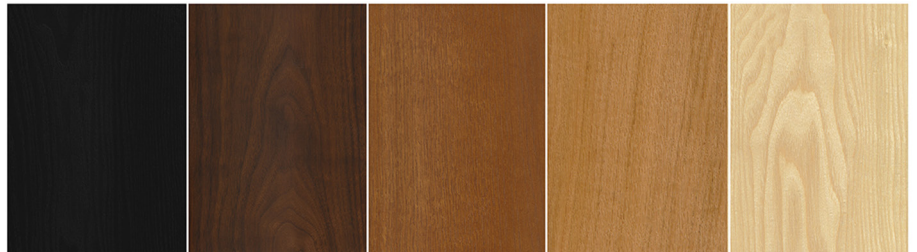

Dimensions

Hauteur : 660 mm, Base 425 x 460mm

Height: 660 mm, Base 425 x 460mm

Opaline / Opal-glass 190 X 190 X 270mm

Led 1X5 W G9 (ampoule fournies)

produit artisanal fabriqué en France
handcrafted product made in France

métal couleurs / colors

blanc/white 9010 noir/black 9005

câbles couleurs /cords colors

blanc / white
vert pétrole / petrol green
noir / black
bordeaux / burgundy
rouge / red

45 cm

66 cm

42,5 cm

disponible en / available in :

frêne noir
black ash

noyer américain
american walnut

chêne vintage
vintage oak

chêne naturel
natural oak

frêne naturel
natural ash

1924

CL1 - G9

IP 20