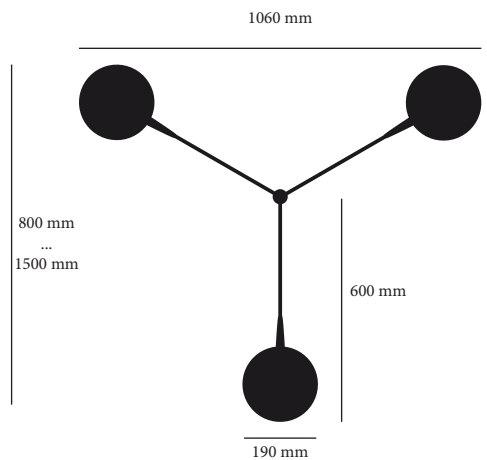

métal couleurs / colors

blanc/white 9010   noir /black 9005