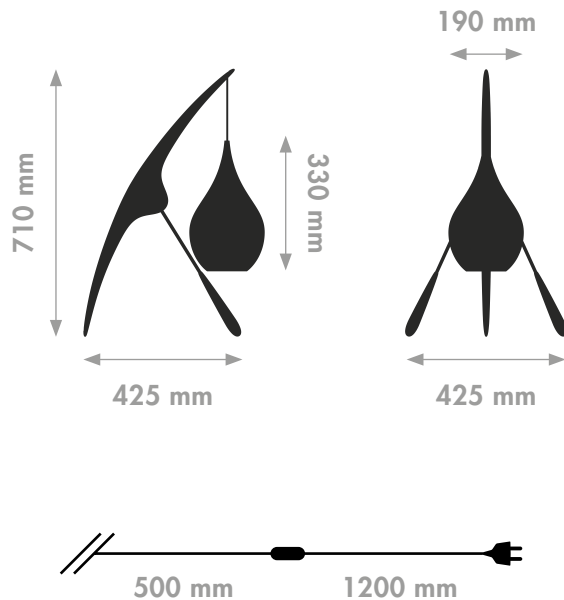

N°15.110

Le Phasme M
Design Douglas Mont 2017

Lampe de table
Table lamp

Matériaux : Bois, Verre, Acier
Material: Wood, Glass, Steel

Poids : Net 2kg
Weight: net 2kg

Dimensions
Hauteur : 710mm, Base 425 x 425mm
Height: 710mm, Base 425 x 425mm

Halo 1x60w max or/ou LED retrofit

CL1 - G9

Bois/Wood

Frêne Ash
Frêne Noir Ash Black
Chêne Oak
Noyer Walnut

Cable/Electric wire

Blanc 150 White
Noir 615 Black
Rouge 450 Red

Acier/Steel

Blanc 9003 White
Noir 9005 Black