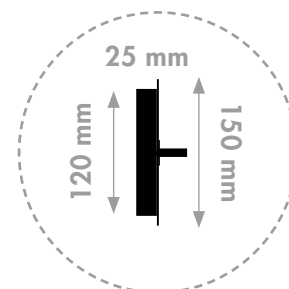

N°13.100

La Torche
Design Rispal 1951

Wall light
Applique murale

Matériaux : Bois, Verre, Acier
Material: Wood, Glass, Steel

Poids : Net 1kg
Weight: net 1kg

Dimensions
Wall mount / **Applique** Ø 120mm
Wall to shade / **Profondeur** 240mm

Halo 1x60w max or/ou LED retrofit

CL1 - G9

Bois/Wood

Frêne Ash
Frêne Noir Ash Black
Chêne Oak
Noyer Walnut

Cable/Electric wire

Blanc 150 White
Noir 615 Black
Rouge 450 Red

Acier/Steel

Blanc 9003 White
Noir 9005 Black