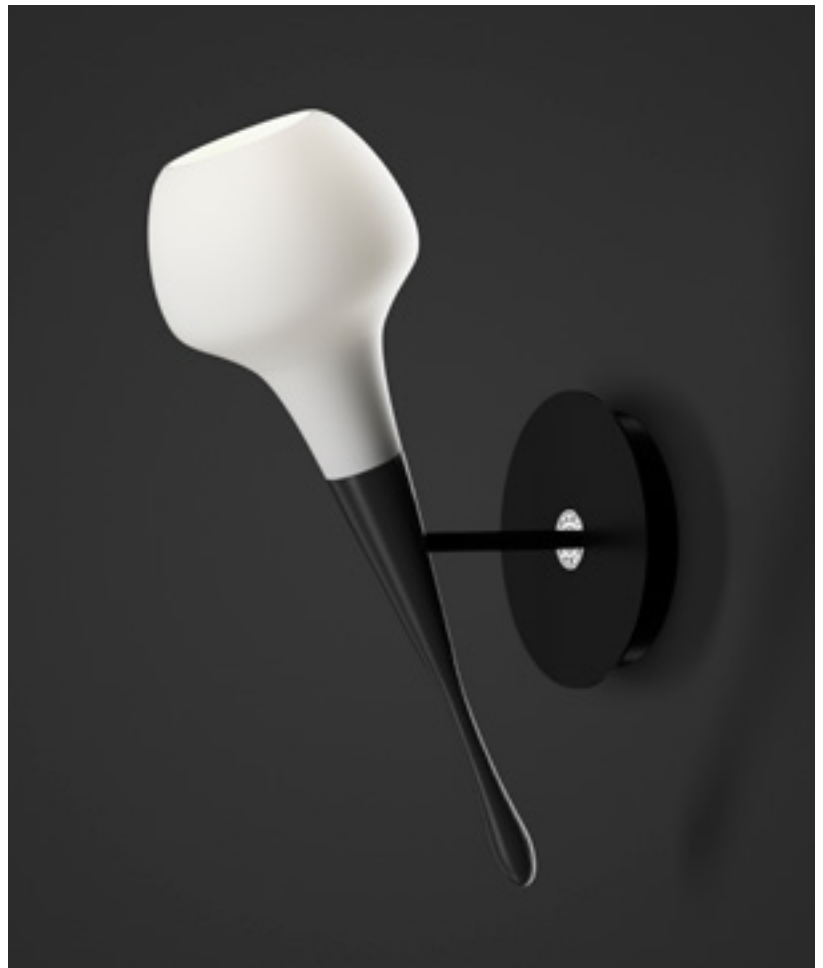

N°13.100

La Torche
Design Rispal 1951

Wall light
Applique murale

Matériaux : Bois, Verre, Acier
Material: Wood, Glass, Steel

Poids : Net 1kg
Weight: net 1kg

Dimensions
Wall mount / **Applique** Ø 120mm
Wall to shade / **Profondeur** 240mm

Halo 1x60w max or/ou LED retrofit

CL1 - G9

Bois/Wood

Frêne Ash
Frêne Noir Ash Black
Chêne Oak
Noyer Walnut

Cable/Electric wire

Blanc 150 White
Noir 615 Black
Rouge 450 Red

Acier/Steel

Blanc 9003 White
Noir 9005 Black