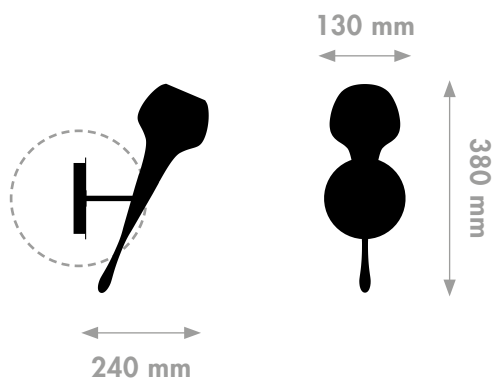

N°13.100

La Torche
Design Rispal 1951

Wall light
Applique murale

Matériaux : Bois, Verre, Acier
Material: Wood, Glass, Steel

Poids : Net 1kg
Weight: net 1kg

Dimensions
Wall mount / **Applique** Ø 120mm
Wall to shade / **Profondeur** 240mm

Halo 1x60w max or/ou LED retrofit

CL1 - G9

Bois/Wood

Frêne Ash
Frêne Noir Ash Black
Chêne Oak
Noyer Walnut

Cable/Electric wire

Blanc 150 White
Noir 615 Black
Rouge 450 Red

Acier/Steel

Blanc 9003 White
Noir 9005 Black