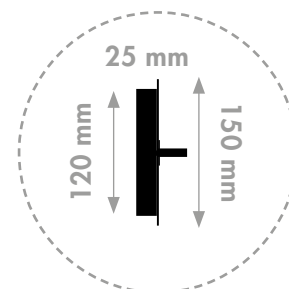

N°13.110

La Goutte WM
Design Douglas Mont 2016

Wall light
Applique murale

Matériaux : Bois, Verre, Acier
Material: Wood, Glass, Steel

Poids : Net 1.7kg
Weight: net 1.7kg

Dimensions
Wall mount / **Applique** Ø 120mm
Wall to shade / **Profondeur max** 630mm

Halo 1x60w max or/ou LED retrofit

CL1 - G9

Bois/Wood

Frêne Ash
Frêne Noir Ash Black
Chêne Oak
Noyer Walnut

Cable/Electric wire

Blanc 150 White
Noir 615 Black
Rouge 450 Red

Acier/Steel

Blanc 9003 White
Noir 9005 Black