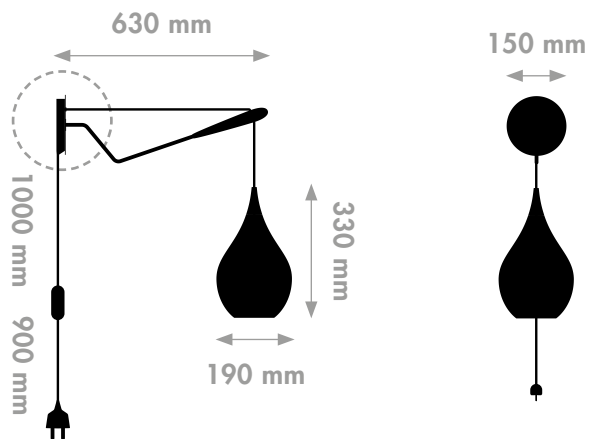

N°13.110

La Goutte WM
Design Douglas Mont 2016

Wall light
Applique murale

Matériaux : Bois, Verre, Acier
Material: Wood, Glass, Steel

Poids : Net 1.7kg
Weight: net 1.7kg

Dimensions
Wall mount / **Applique** Ø 120mm
Wall to shade / **Profondeur max** 630mm

Halo 1x60w max or/ou LED retrofit

CL1 - G9

Bois/Wood

Frêne Ash
Frêne Noir Ash Black
Chêne Oak
Noyer Walnut

Cable/Electric wire

Blanc 150 White
Noir 615 Black
Rouge 450 Red

Acier/Steel

Blanc 9003 White
Noir 9005 Black