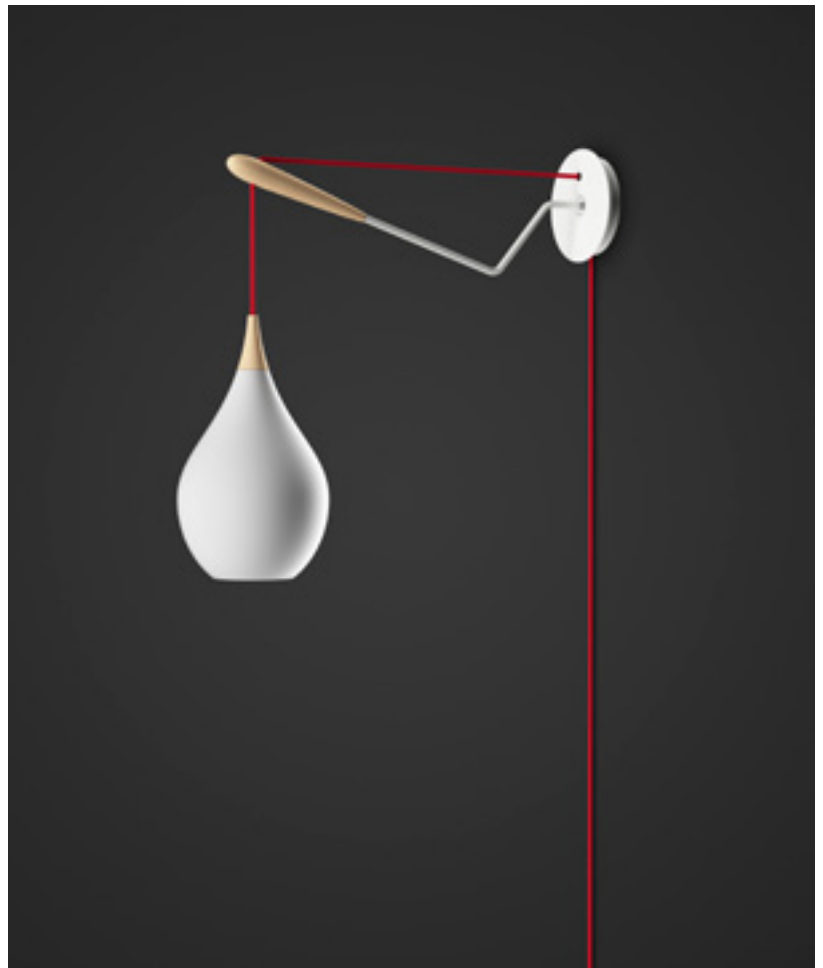

N°13.110

La Goutte WM
Design Douglas Mont 2016

Wall light
Applique murale

Matériaux : Bois, Verre, Acier
Material: Wood, Glass, Steel

Poids : Net 1.7kg
Weight: net 1.7kg

Dimensions
Wall mount / **Applique** Ø 120mm
Wall to shade / **Profondeur max** 630mm

Halo 1x60w max or/ou LED retrofit

CL1 - G9

Bois/Wood

Frêne Ash
Frêne Noir Ash Black
Chêne Oak
Noyer Walnut

Cable/Electric wire

Blanc 150 White
Noir 615 Black
Rouge 450 Red

Acier/Steel

Blanc 9003 White
Noir 9005 Black