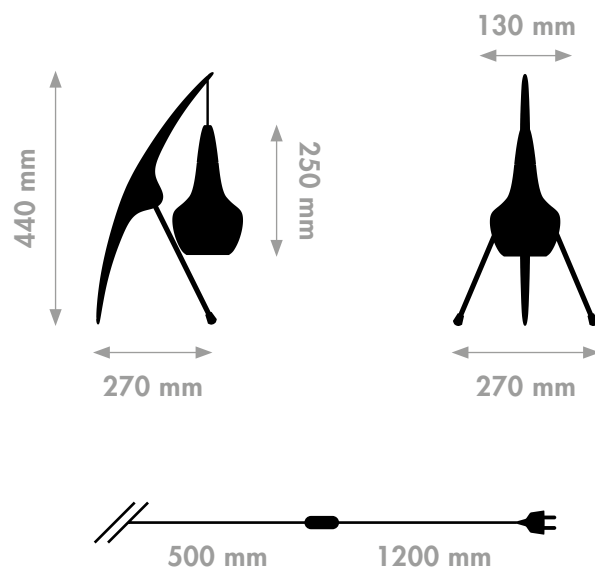

N°15.100

Le Phasme S
Design Douglas Mont 2017

Lampe de table
Table lamp

Matériaux : Bois, Verre, Acier
Material: Wood, Glass, Steel

Poids : Net 1kg
Weight: net 1kg

Dimensions
Hauteur : 440mm, Base 270 x 270mm
Height: 440mm, Base 270 x 270mm

Halo 1x60w max or/ou LED retrofit

CL1 - G9

Bois/Wood

Frêne Ash
Frêne Noir Ash Black
Chêne Oak
Noyer Walnut

Cable/Electric wire

Blanc 150 White
Noir 615 Black
Rouge 450 Red

Acier/Steel

Blanc 9003 White
Noir 9005 Black